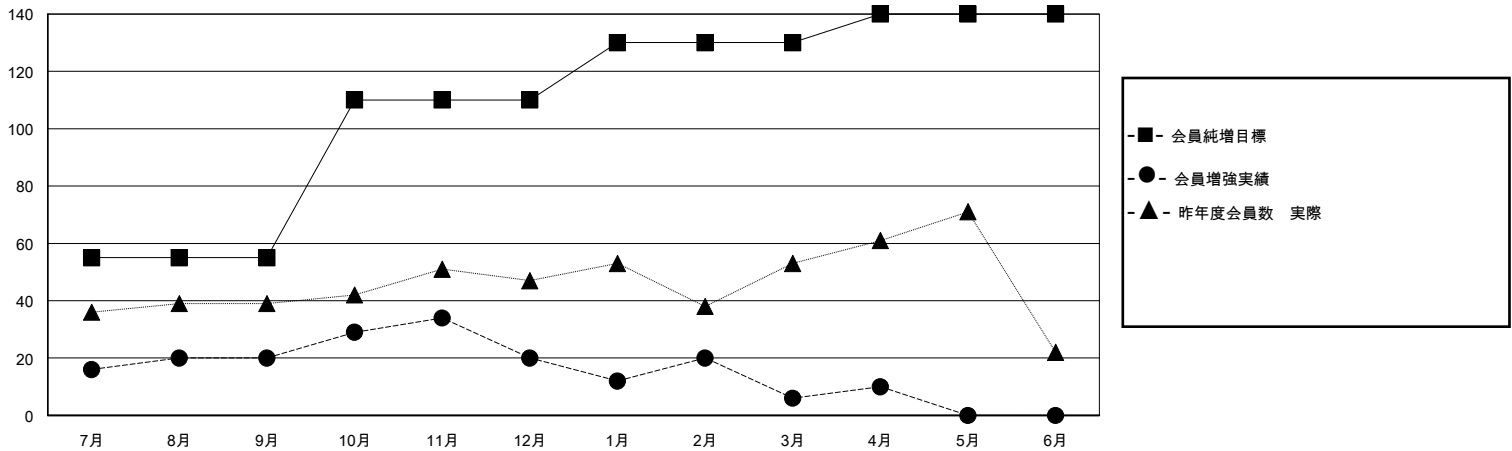

MONTHLY MEMBERSHIP PROGRESS REPORT

District 331 A

Results as of: 4/30/2024

GMT:

地域 JAPAN

GMT会則地域

クラブ				名			
結果: 2023-2024				結果: 2023-2024			
四半期	新クラブ目標	新クラブ	解散クラブ	四半期	会員純増目標	会員増強実績	退会者(転籍を含む)実際
7月/8月/9月	0	0	0	7月/8月/9月	55	71	48
10月/11月/12月	0	0	0	10月/11月/12月	55	42	41
1月/2月/3月	1	0	0	1月/2月/3月	20	48	60
4月/5月/6月	1	0	0	4月/5月/6月	10	24	20

新クラブ目標及び実績累計

会員目標及び実績累計

解散クラブ: 0	56 CLUBS OF 71 一名以上の新会員を登録	男女別 男性 1,949 (82.17%) 女性 422 (17.79%)
退会者 物故会員 19 クラブ解散 0 その他 150 合計 169	会員累計データを見るには、ここをクリック	世帯主/家族会員合計 489 国際会費半額の家族会員 271