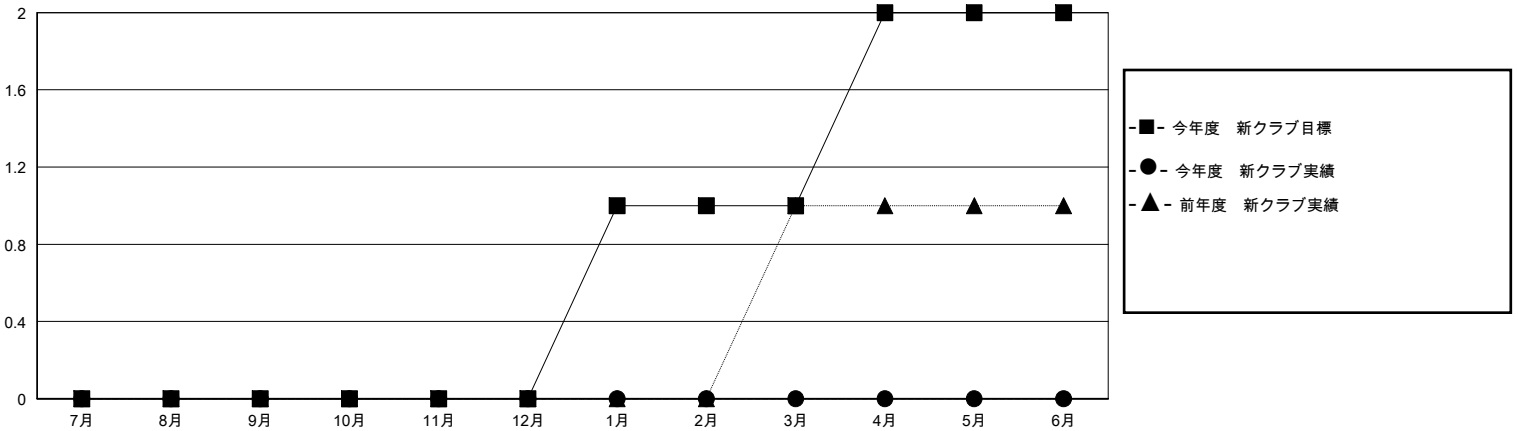

MONTHLY MEMBERSHIP PROGRESS REPORT

District 331 A

Results as of: 4/30/2024

GMT:

地域 JAPAN

GMT会則地域

クラブ				名			
結果: 2023-2024				結果: 2023-2024			
四半期	新クラブ目標	新クラブ	解散クラブ	四半期	会員純増目標	会員増強実績	退会者(転籍を含む)実際
7月/8月/9月	0	0	0	7月/8月/9月	55	71	48
10月/11月/12月	0	0	0	10月/11月/12月	55	42	41
1月/2月/3月	1	0	0	1月/2月/3月	20	48	60
4月/5月/6月	1	0	0	4月/5月/6月	10	24	20

新クラブ目標及び実績累計

会員目標及び実績累計

解散クラブ: 0	56 CLUBS OF 71 一名以上の新会員を登録	男女別 男性 1,949 (82.17%) 女性 422 (17.79%)
退会者 物故会員 19 クラブ解散 0 その他 150 合計 169	会員累計データを見るには、ここをクリック	世帯主/家族会員合計 489 国際会費半額の家族会員 271